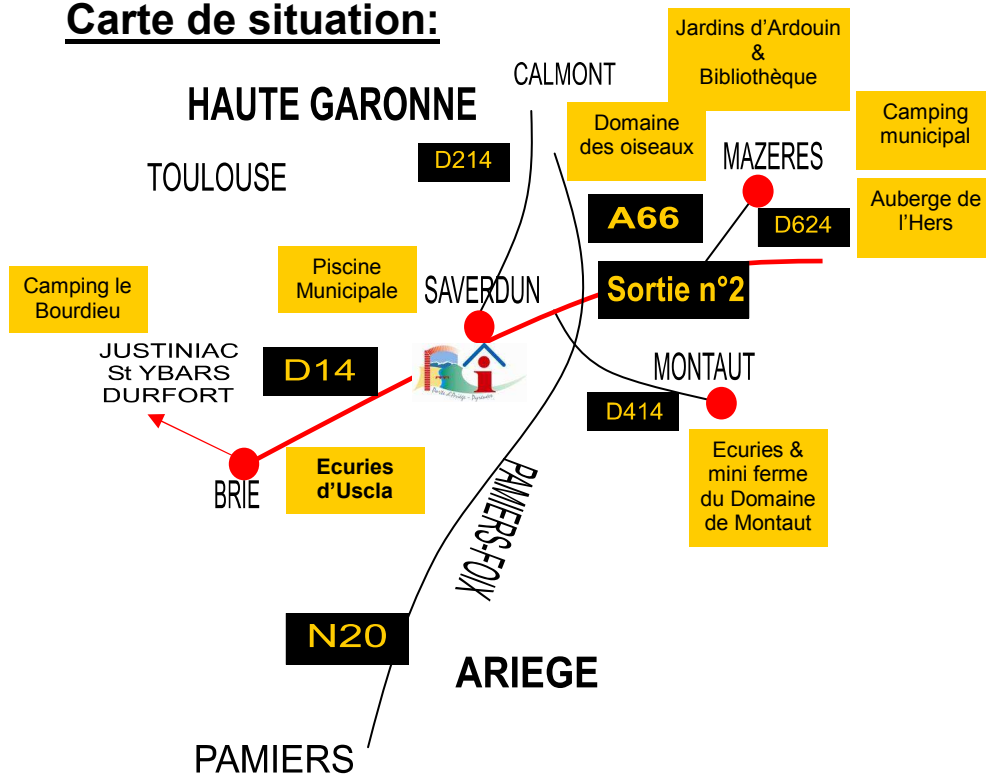

Carte de situation:

Légende:

Les établissements précités (hormis le camping du Bourdieu) ne sont pas labellisés « tourisme et handicap » et ne font l'objet d'aucun contrôle. Cette liste repose uniquement sur les déclarations des prestataires concernés.

La Communauté de Communes du Canton de Saverdun se trouve à 45 min de Toulouse

Accès:

Route:

la nationale 20 Toulouse /Andorre
L'autoroute A66 Toulouse - Pamiers la sortie n°2 est située à 5 kms à peine du centre ville de Saverdun.